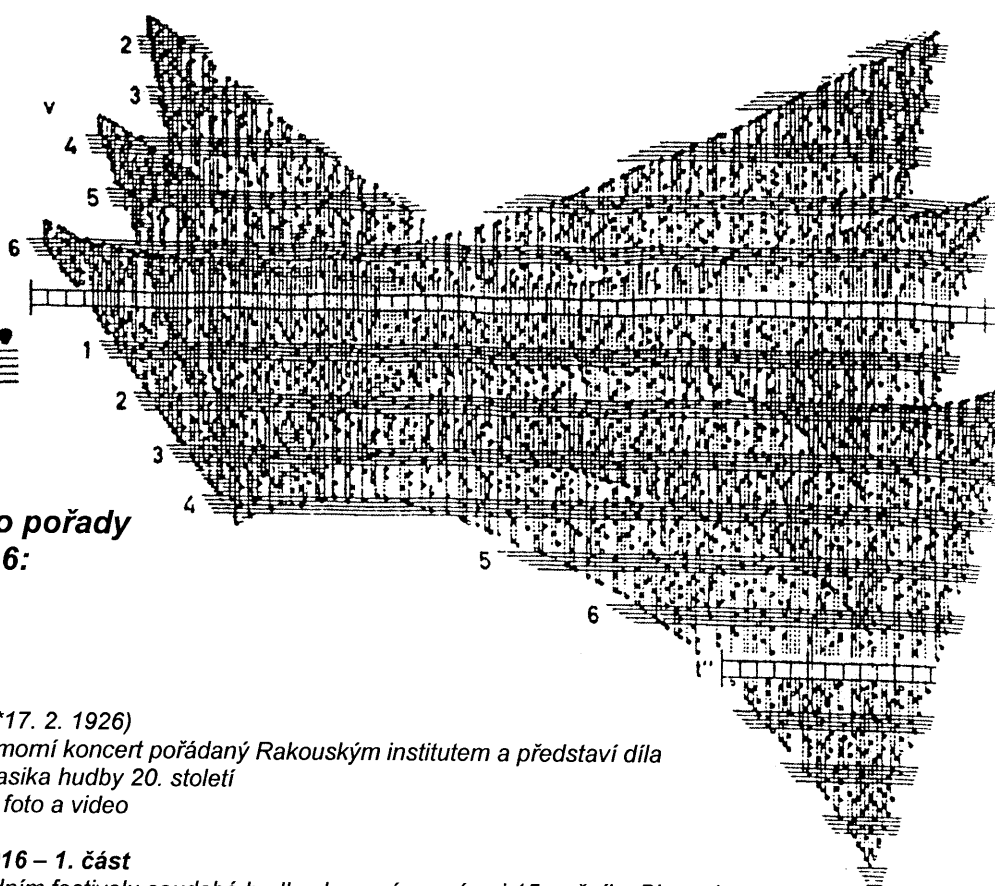

HAMU

STUDIO N

**Vás srdečně zve na tyto pořady
v zimním semestru 2016:**

12. 10. – **Zahájení**
19. 10. – **Friedrich Cerha 90** (*17. 2. 1926)
  *Pořad navazuje na komorní koncert pořádaný Rakouským institutem a představí díla čtyř tvůrčích období klasika hudby 20. století
  poslech s partiturami, foto a video*
26. 10. – **Benátské Biennale 2016 – 1. část**
  Pořad o 60. mezinárodním festivalu soudobé hudby, konaném v rámci 15. ročníku Biennale architektury, doplněný poslechem záznamů premiér skladeb, ukázkami partitur, fotografiemi a videodokumentací
2. 11. – **Benátské Biennale 2016 – 2. část**
9. 11. – **Örebro Contemporary Festival a Forenider Musik Spektra**
  *Pořad o letošním festivalu v Örebro a švédské tvůrčí skupině připravil a uvádí skladatel Daniel Chudovský
  poslech s partiturami, foto a video*
16. 11. – **Salvatore Sciarrino (1947)**
  *Portrét italského skladatele letošního držitele ceny Leone d'oro
  poslech s partiturami a video*
23. 11. – **Kevin Volans - autorský pořad**
  *u příležitosti návštěvy irského skladatele v Praze
  (ve spolupráci s festivalem Contempuls)*
30. 11. – **Alberto Ginastera 100** (*11. 4. 1926 - † 25. 6. 1983)
  *Pořad ke 100. výročí narození argentinského skladatele, klasika hudby 20. století
  poslech s partiturami a video*
7. 12. – **Erkki-Sven Tüür (1959)** – portrét estonského skladatele připravil Jan Ryant Dřízal
  poslech s partiturami a video
14. 12. – **Erkki-Sven Tüür – opera Wallenberg**
  připravil Jan Ryant Dřízal
21. 12. – **Neznámé opery Alberta Ginastery – Bomarzo, Beatrice Cenci**
  video

**Pořady Studia N se konají vždy ve středu v 17:00 v č. 2020 (2. patro vlevo),
Hudební a taneční fakulta AMU, Malostranské náměstí 13, Praha 1**

**Všichni jste vítáni!
Na Vaši hojnou účast se těší**

Miloš Haase

Miloš Haase